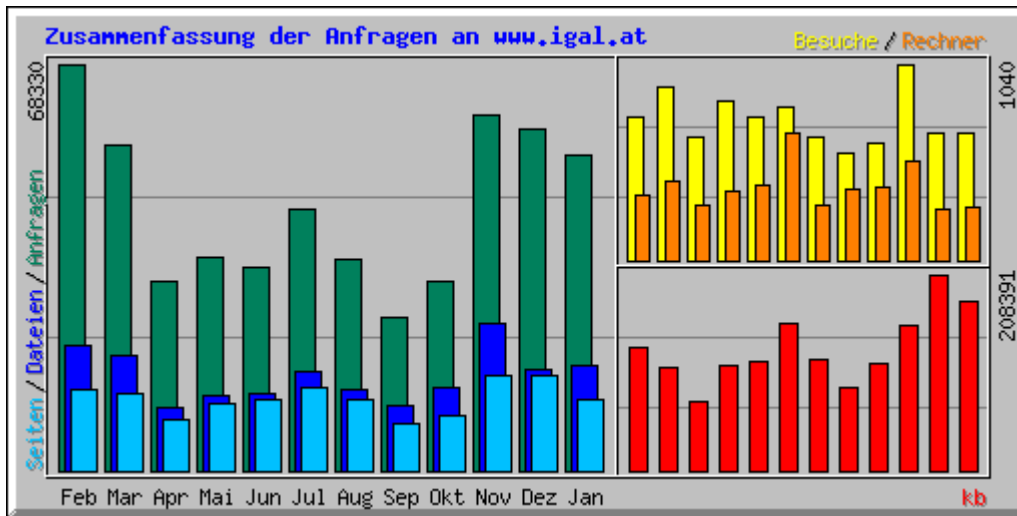

## 3. Zugriffsstatistiken

Zusammenfassung nach Monaten										
Monat	Tagesdurchschnitt				Monats-Summe					
	Anfragen	Dateien	Seiten	Besuche	Rechner	kb	Besuche	Seiten	Dateien	Anfragen
<a href="#">Jan 2004</a>	2040	683	465	25	283	179562	671	12104	17779	53046
<a href="#">Dez 2003</a>	1851	550	515	21	273	208391	673	15968	17079	57400
<a href="#">Nov 2003</a>	1989	819	532	34	529	154220	1040	15962	24576	59672
<a href="#">Okt 2003</a>	1030	445	303	20	383	113058	620	9401	13801	31945
<a href="#">Sep 2003</a>	854	369	269	18	372	89164	566	8073	11098	25633
<a href="#">Aug 2003</a>	1144	434	387	20	297	118389	649	12003	13470	35477
<a href="#">Jul 2003</a>	1416	542	446	26	671	156673	816	13855	16804	43898
<a href="#">Jun 2003</a>	1138	427	396	25	393	115936	757	11902	12816	34162
<a href="#">Mai 2003</a>	1151	405	367	27	361	111075	840	11394	12568	35701
<a href="#">Apr 2003</a>	1060	354	283	21	291	73649	656	8494	10633	31811
<a href="#">Mar 2003</a>	1763	625	418	29	417	109247	918	12986	19385	54681
<a href="#">Feb 2003</a>	2440	745	486	27	348	129767	760	13633	20882	68330
<b>Summen</b>						<b>1559131</b>	<b>8966</b>	<b>145775</b>	<b>190891</b>	<b>531756</b>