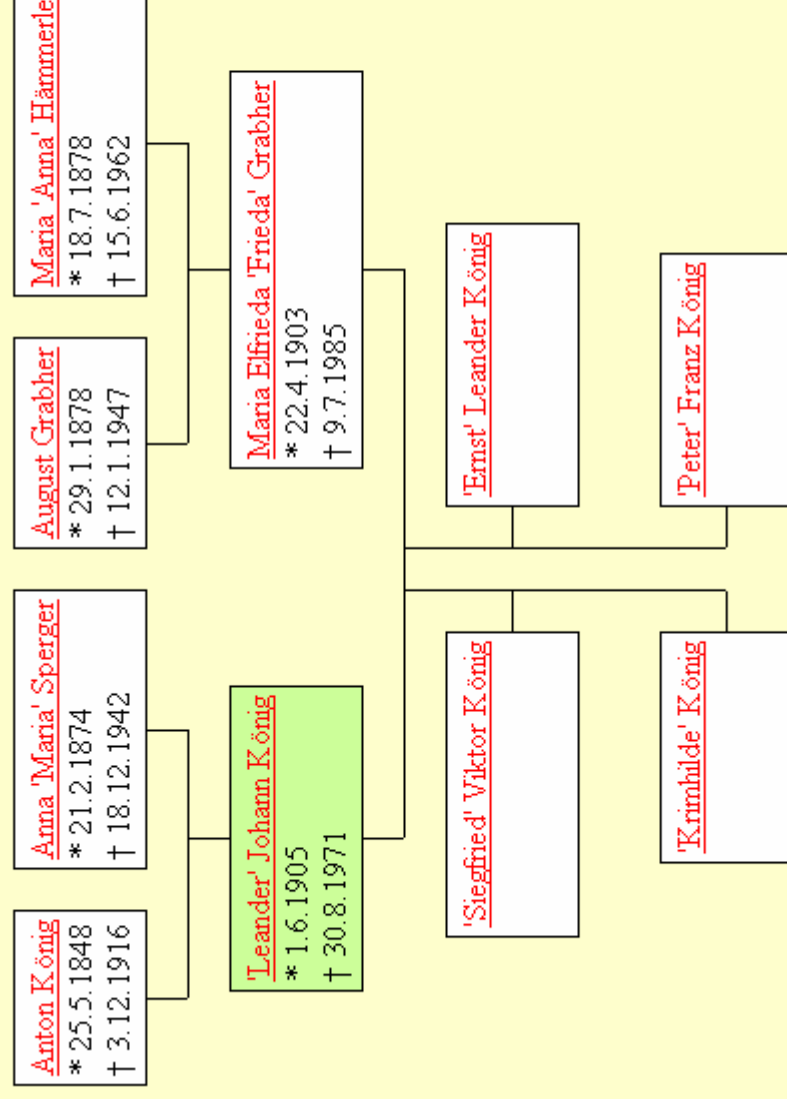

IGAL Genealogie-Google - 'Leander' Johann König

Ehe mit Maria Elfrieda 'Frieda' Grabher (25.11.1935, Bregenz,Bregenz, Vorarlberg, Österreich, 6900,,)

Besitzer dieser Daten ist König Siegfried. Bitte kontaktiere ihn unter [König Siegfried](#) für weitere Informationen.

Drucken

Schließen

GAL Google Liste der Familiennamen

Alle | [L](#) | [?](#) | [A](#) | [B](#) | [C](#) | [D](#) | [E](#) | [F](#) | [G](#) | [H](#) | [I](#) | [J](#) | [K](#) | [L](#) | [M](#) | [N](#) | [O](#) | [P](#) | [Q](#) | [R](#) | [S](#) | [T](#) | [U](#) | [V](#) | [W](#) |

[Zurück](#)

Nachname	alle		2	4	N	10
Kaar	1					1
Kacin	1	1				
Kadoff	39		39			
Kadur	5					5
Kaefer	1	1				
KAEHS	4			4		
Kaeiber	1	1				
Kaelble	5		5			
Kaelin	1					
Kaes						
Kaeistle						
Kager						
Kager-Hummer						
Kagl?						
KAIN						

GAL Google Personen mit Familiennamen 'Kaelble'

[Zurück](#)

[Kaelble Agnes](#) *0000-00-00 +0000-00-00

[Kaelble Francisca](#) *0000-00-00 +1771-08-25

[Kaelble Maria Anna](#) *0000-00-00 +0000-00-00

[Kaelble Maria Barbara](#) *1799-11-17 +0000-00-00

[Kaelble Sebastianus](#) *0000-00-00 +0000-00-00

[Zurück](#)